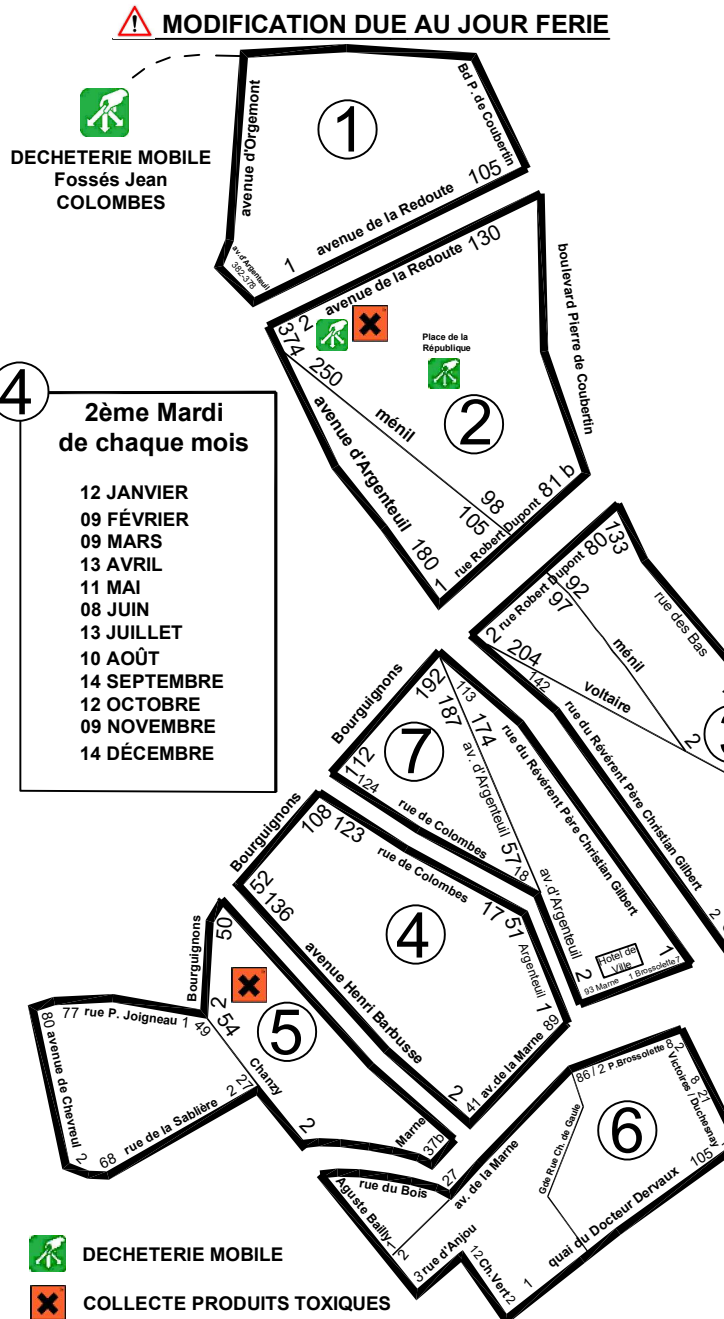

# Calendrier 2021 du ramassage des objets encombrants

DECHETS AUTORISES: 2 M<sup>3</sup> MAXIMUM

CARTONS

MÉTAUX

ENCOMBRANTS

BOIS

MON SECTEUR: 1 2 3 4 5 6 7 8

GRAVATS ? PRODUITS TOXIQUES ? AUTRES DECHETS ? VOIR INFORMATION AU DOS

- 3** 3ème Mercredi de chaque mois
- 20 JANVIER
  - 17 FÉVRIER
  - 17 MARS
  - 21 AVRIL
  - 19 MAI
  - 16 JUIN
  - 21 JUILLET
  - 18 AOÛT
  - 15 SEPTEMBRE
  - 20 OCTOBRE
  - 17 NOVEMBRE
  - 15 DÉCEMBRE

- 6** 4ème Mercredi de chaque mois
- 27 JANVIER
  - 24 FÉVRIER
  - 24 MARS
  - 28 AVRIL
  - 26 MAI
  - 23 JUIN
  - 28 JUILLET
  - 25 AOÛT
  - 22 SEPTEMBRE
  - 27 OCTOBRE
  - 24 NOVEMBRE
  - 22 DÉCEMBRE

- 7** 3ème Mardi de chaque mois
- 19 JANVIER
  - 16 FÉVRIER
  - 16 MARS
  - 20 AVRIL
  - 18 MAI
  - 15 JUIN
  - 20 JUILLET
  - 17 AOÛT
  - 21 SEPTEMBRE
  - 19 OCTOBRE
  - 16 NOVEMBRE
  - 21 DÉCEMBRE

- 8** 4ème Mardi de chaque mois
- 26 JANVIER
  - 23 FÉVRIER
  - 23 MARS
  - 27 AVRIL
  - ⚠ 27 MAI (jeudi)
  - 22 JUIN
  - 27 JUILLET
  - 24 AOÛT
  - 28 SEPTEMBRE
  - 26 OCTOBRE
  - 23 NOVEMBRE
  - 28 DÉCEMBRE