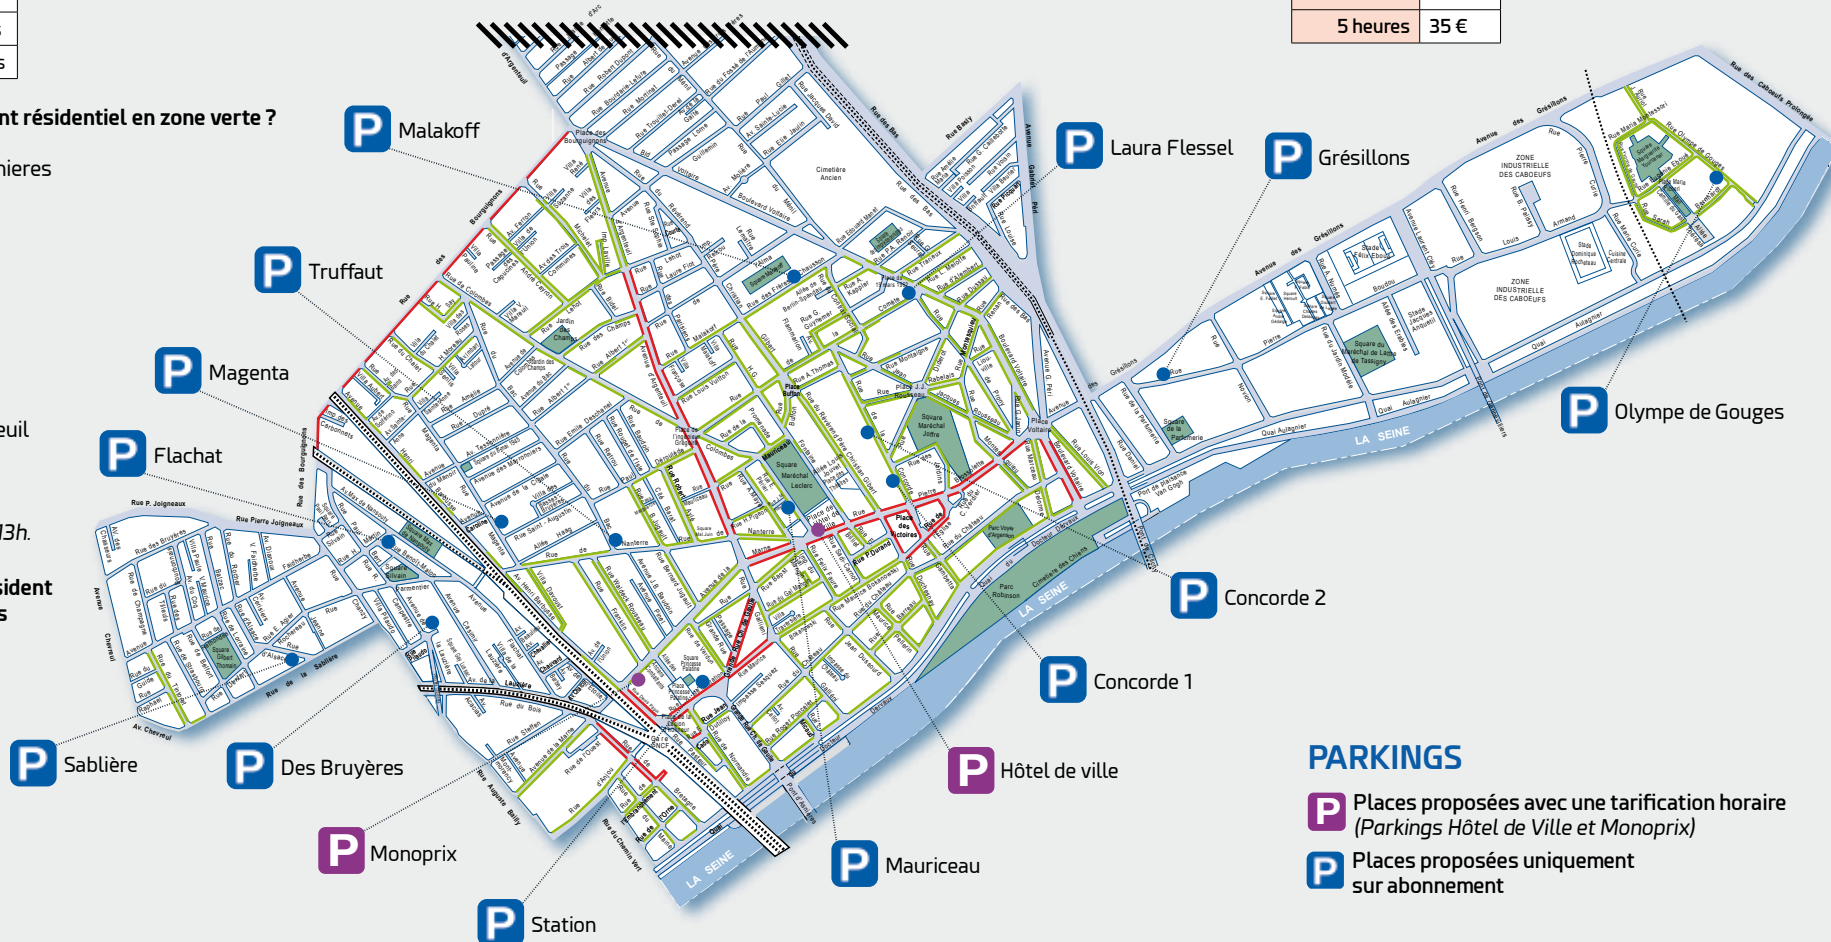

Durée	Tarif	Durée	Tarif	Durée	Tarif
1 heure	1 €	3h30	3,30 €	6 heures	15 €
1h30	1,30 €	4 heures	3,80 €	7 heures	20 €
2 heures	1,80 €	4h30	4,30 €	8 heures	25 €
2h30	2,30 €	5 heures	5 €	9 heures	35 €
3 heures	2,80 €	5h30	10 €	10 heures	35 €

> Montant de l'abonnement mensuel en zone verte

Type d'abonnement	Tarif
Résident asniérois	19 € par mois
Commerçants/artisans	27 € par mois

> Comment souscrire un abonnement résidentiel en zone verte ?

- Via internet à l'adresse suivante : <https://voirie.fr.parkindigo.com/asnieres> ou en flashant le QR Code suivant :

- Via l'application mobile PayByPhone
- À la boutique Indigo Vinci Park, 25 bis avenue d'Argenteuil
  Tél. 01 41 11 85 30
  Horaires : du lundi au vendredi de 9h à 13h et de 14h à 17h ; le dernier samedi du mois de 9h à 13h.

> Comparaison du tarif mensuel résident avec quelques communes voisines

Ville	Tarif
Levallois-Perret	50 € par mois
Bois-Colombes	42 € par mois
Clichy-la-Garenne	35 € par mois
Courbevoie	30 € par mois
Colombes	25 € par mois
Asnières-sur-Seine	19 € par mois

ZONE ROUGE *Durée maximale ½ journée*

> Du lundi au samedi, de 9h à 19h
Les zones rouges subissent une pression importante sur le stationnement, notamment en raison des activités commerciales de centre-ville. Leur grille tarifaire vise à favoriser un mode de stationnement de courte durée.

Durée	Tarif
30 minutes	0,90 €
1 heure	1,50 €
1h30	2,30 €
2 heures	3 €
2h30	3,70 €
3 heures	10 €
3h30	20 €
4 heures	25 €
4h30	35 €
5 heures	35 €

PARKINGS

- **P** Places proposées avec une tarification horaire (Parkings Hôtel de Ville et Monoprix)
- **P** Places proposées uniquement sur abonnement