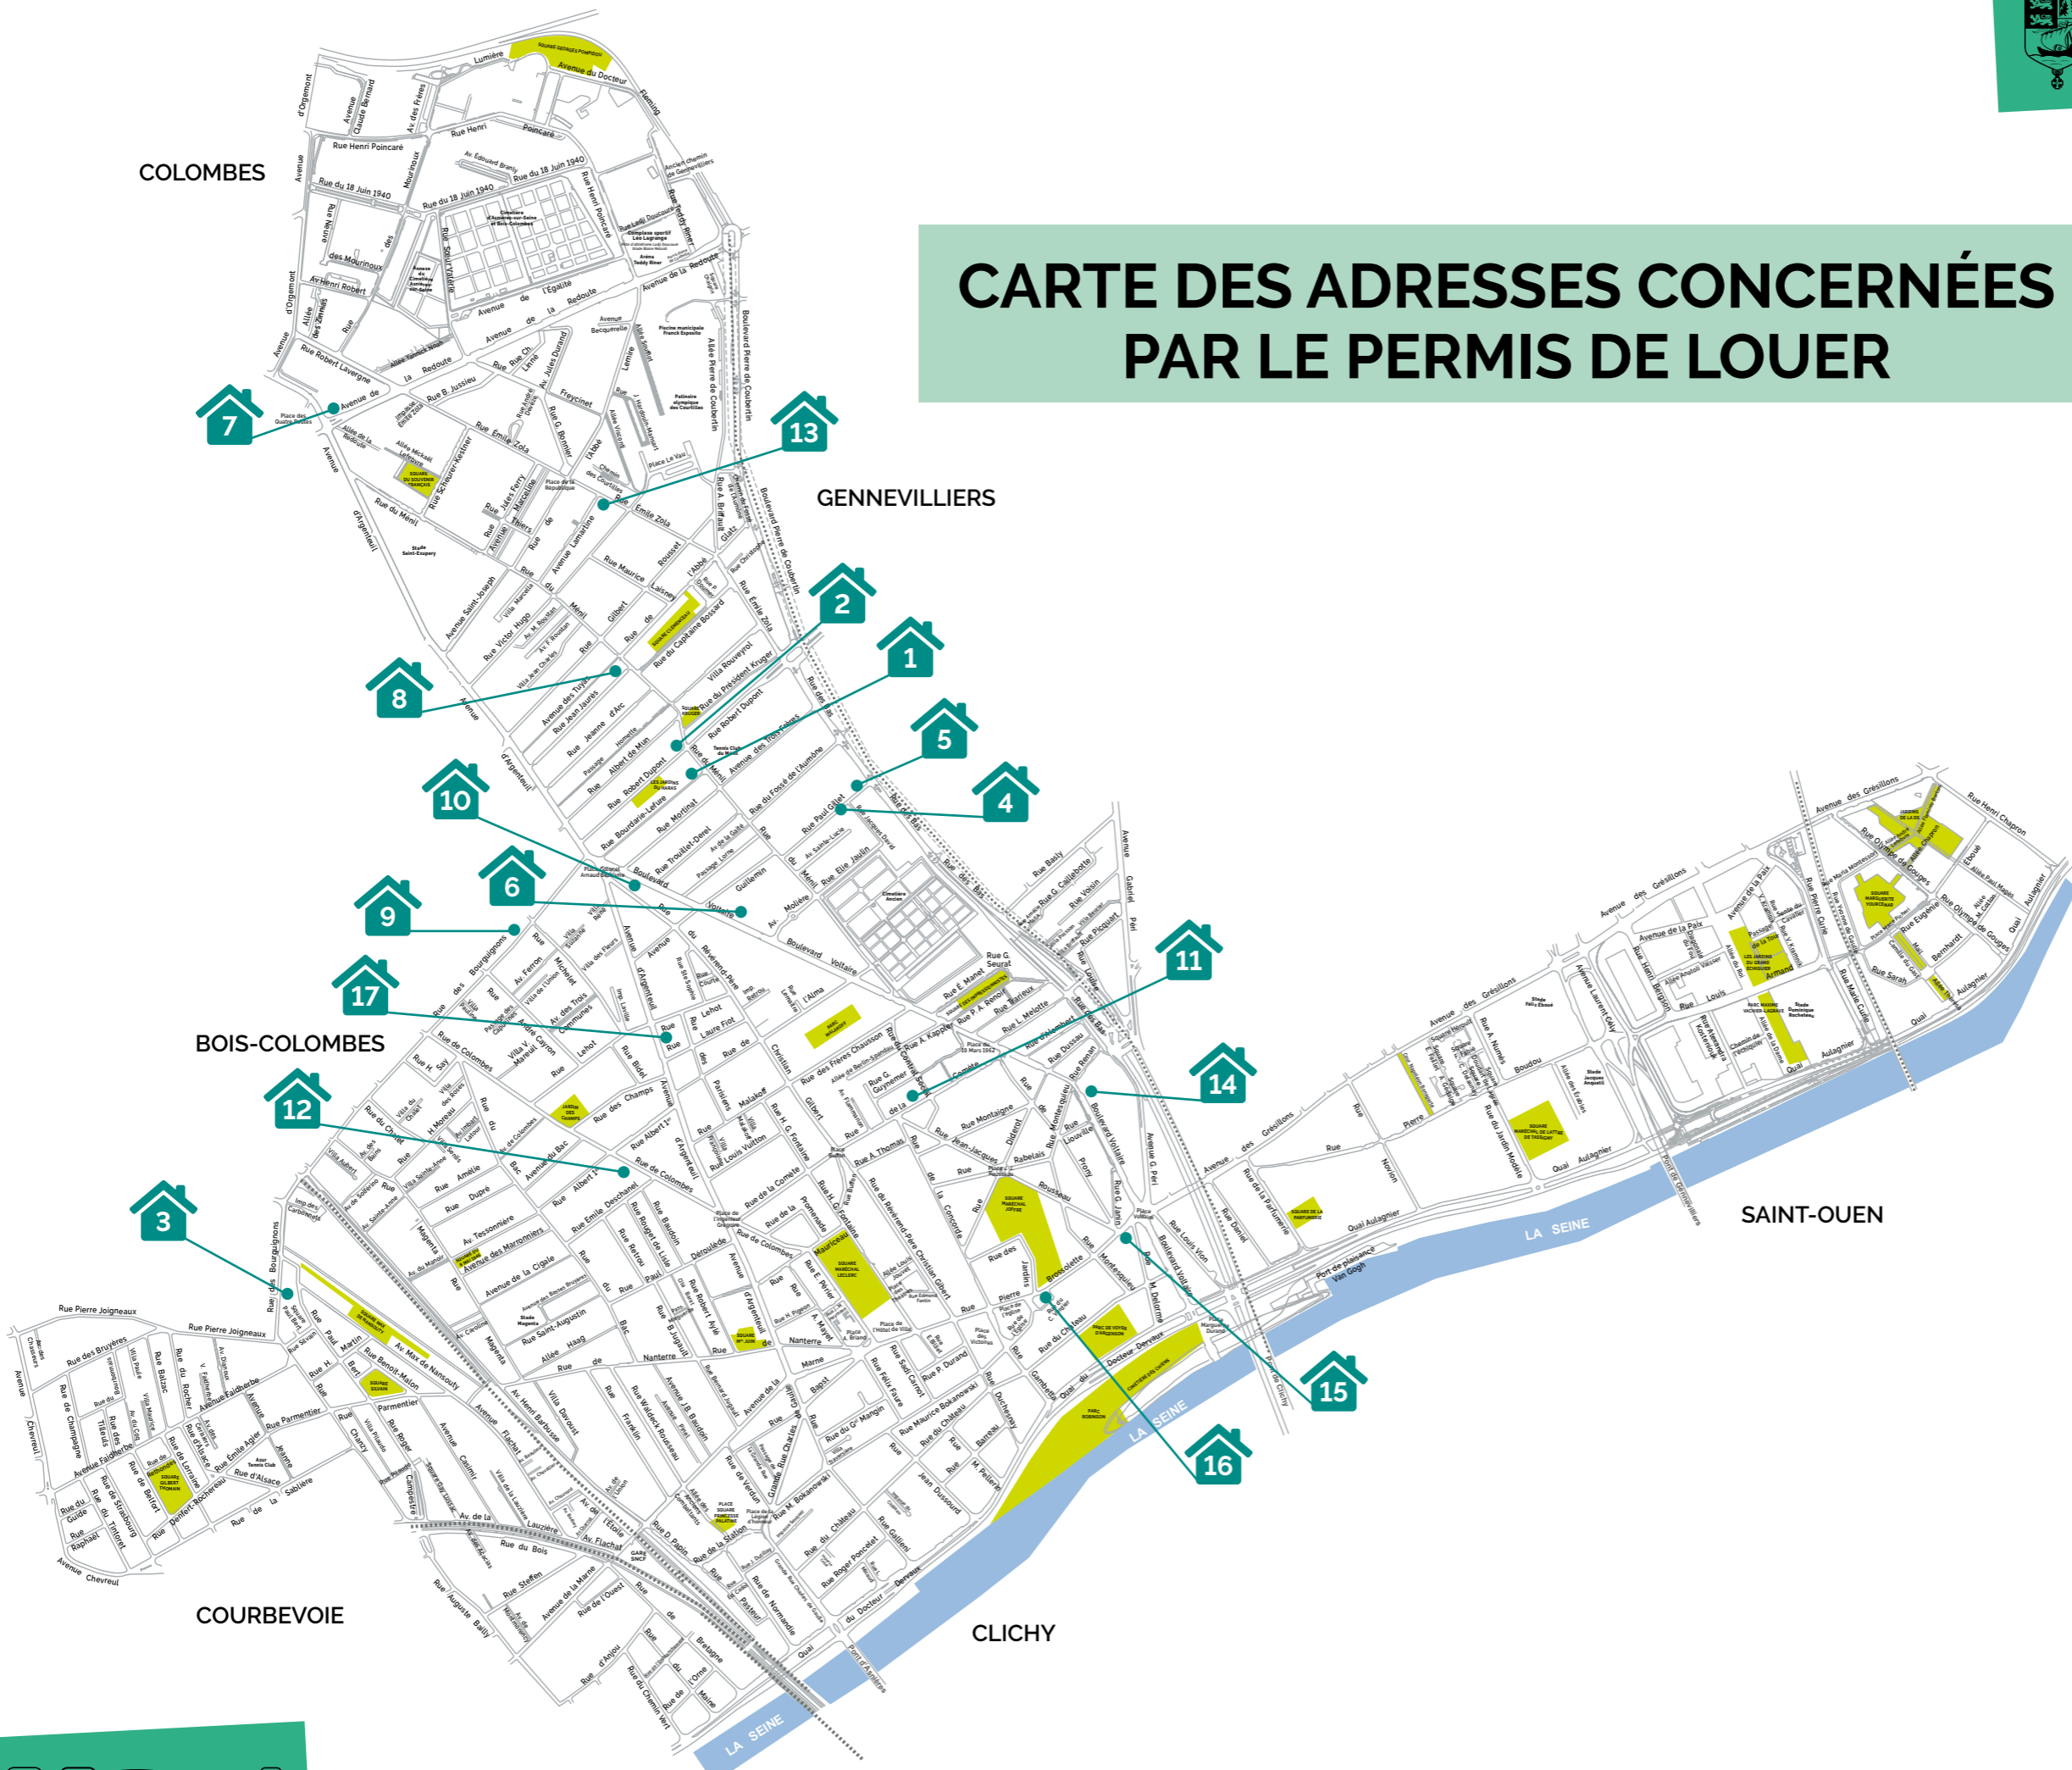

CARTE DES ADRESSES CONCERNÉES PAR LE PERMIS DE LOUER

- 1 40, rue Bourdarie Lefure
- 2 41, rue Robert Dupont / 105, rue du Ménil
- 3 16, rue des Bourguignons
- 4 17, rue Paul Gillet
- 5 43, rue Paul Gillet
- 6 56, boulevard Voltaire
- 7 1 avenue de la Redoute
- 8 33/35 rue Jean Jaurès
- 9 160 rue des Bourguignons
- 10 185 boulevard Voltaire
- 11 49 rue de la Comète
- 12 49 rue de Colombes
- 13 104 rue Émile Zola
- 14 32 Grande rue Charles de Gaulle
- 15 52 rue Pierre Brossolette
- 16 5 rue du Cardinal Verdier
- 17 124 avenue d'Argenteuil / 44 rue Lehot