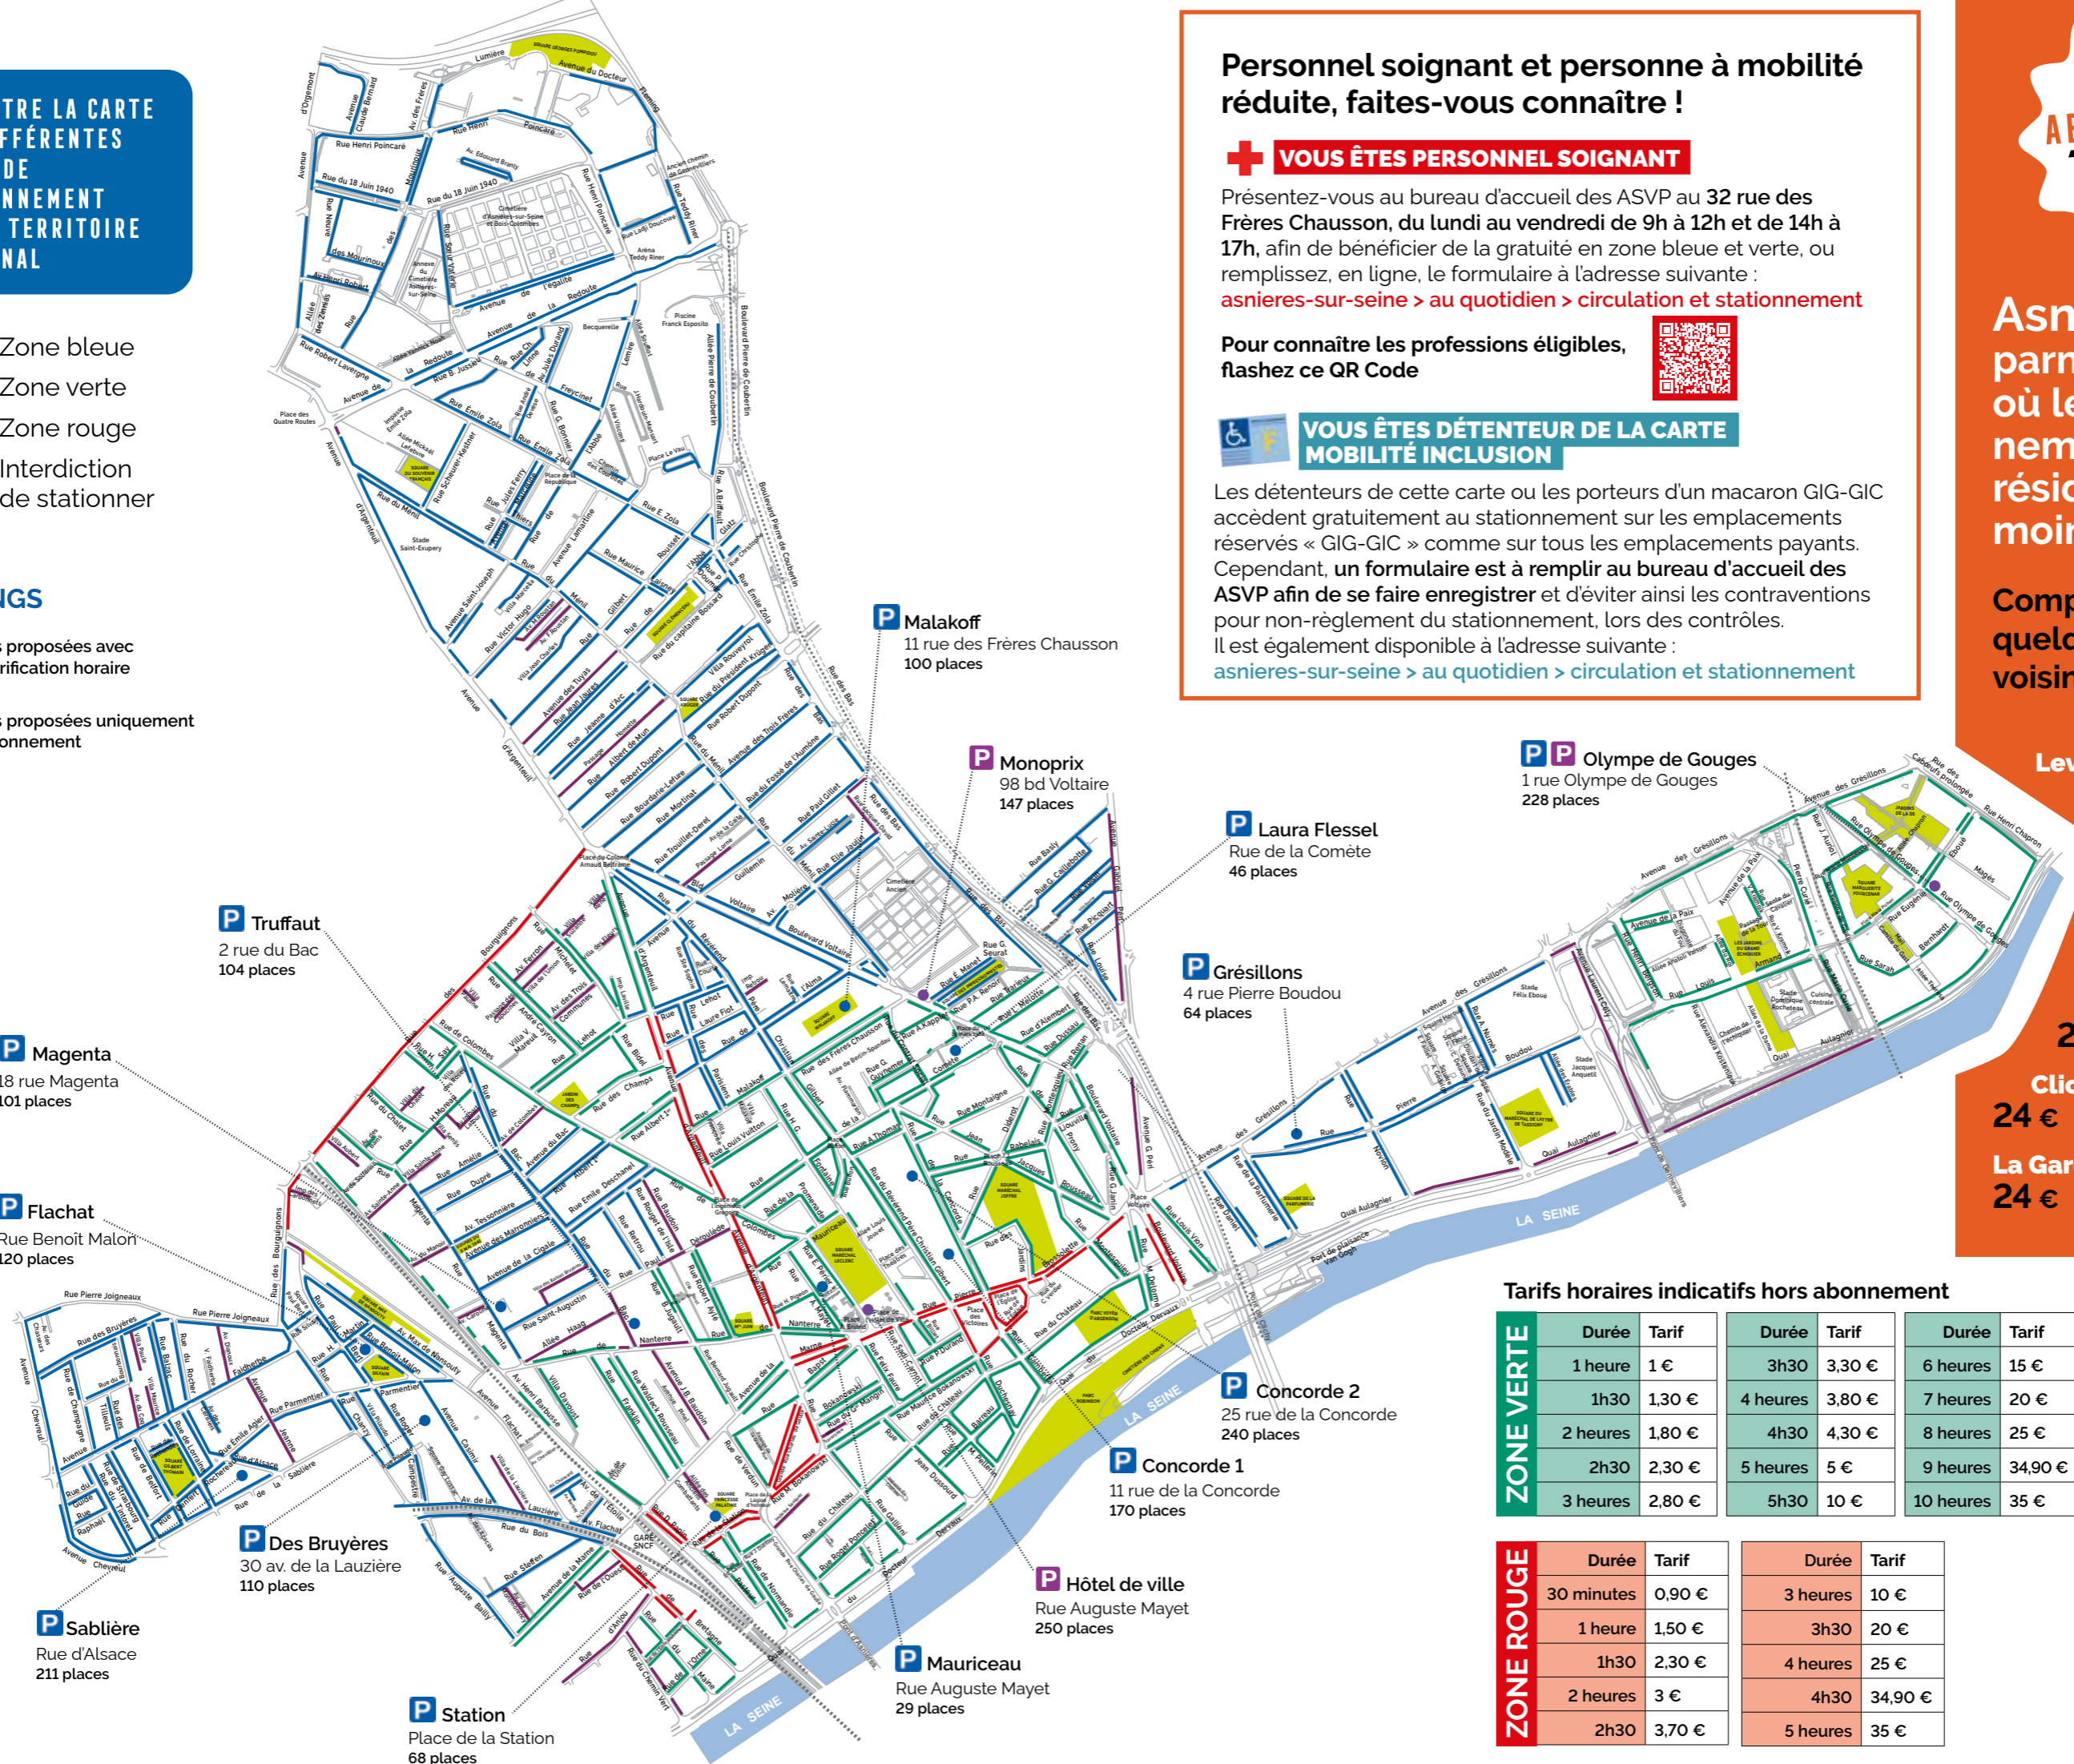

Où trouver les bornes ?

- Au bureau d'accueil des ASVP au 32 rue des Frères Chaussou, du lundi au vendredi de 9h à 12h et de 14h à 17h. Contact : 01 41 11 45 05.
- Au Centre administratif et social, 16 place de l'Hôtel de Ville, du lundi au vendredi de 8h30 à 17h30.
- Au bureau de la Police municipale : 51 rue Henri Poincaré. Contact : 01 41 21 02 02.

Si vous avez des difficultés avec l'outil numérique, vous pouvez vous rendre au guichet du bureau d'accueil des ASVP.

* L'article 2 de l'arrêté portant règlement du stationnement en zone à stationnement limité, dite zone bleue est consultable sur asnieres-sur-seine.fr/rubrique_stationnement

CI-CONTRE LA CARTE DES DIFFÉRENTES ZONES DE STATIONNEMENT SUR LE TERRITOIRE COMMUNAL

- Zone bleue
- Zone verte
- Zone rouge
- Interdiction de stationner

PARKINGS

- P** Places proposées avec une tarification horaire
- P** Places proposées uniquement sur abonnement

Personnel soignant et personne à mobilité réduite, faites-vous connaître !

+ VOUS ÊTES PERSONNEL SOIGNANT

Présentez-vous au bureau d'accueil des ASVP au 32 rue des Frères Chausson, du lundi au vendredi de 9h à 12h et de 14h à 17h, afin de bénéficier de la gratuité en zone bleue et verte, ou remplissez, en ligne, le formulaire à l'adresse suivante : [asnières-sur-seine > au quotidien > circulation et stationnement](http://asnières-sur-seine.fr/au-quotidien/circulation-et-stationnement)