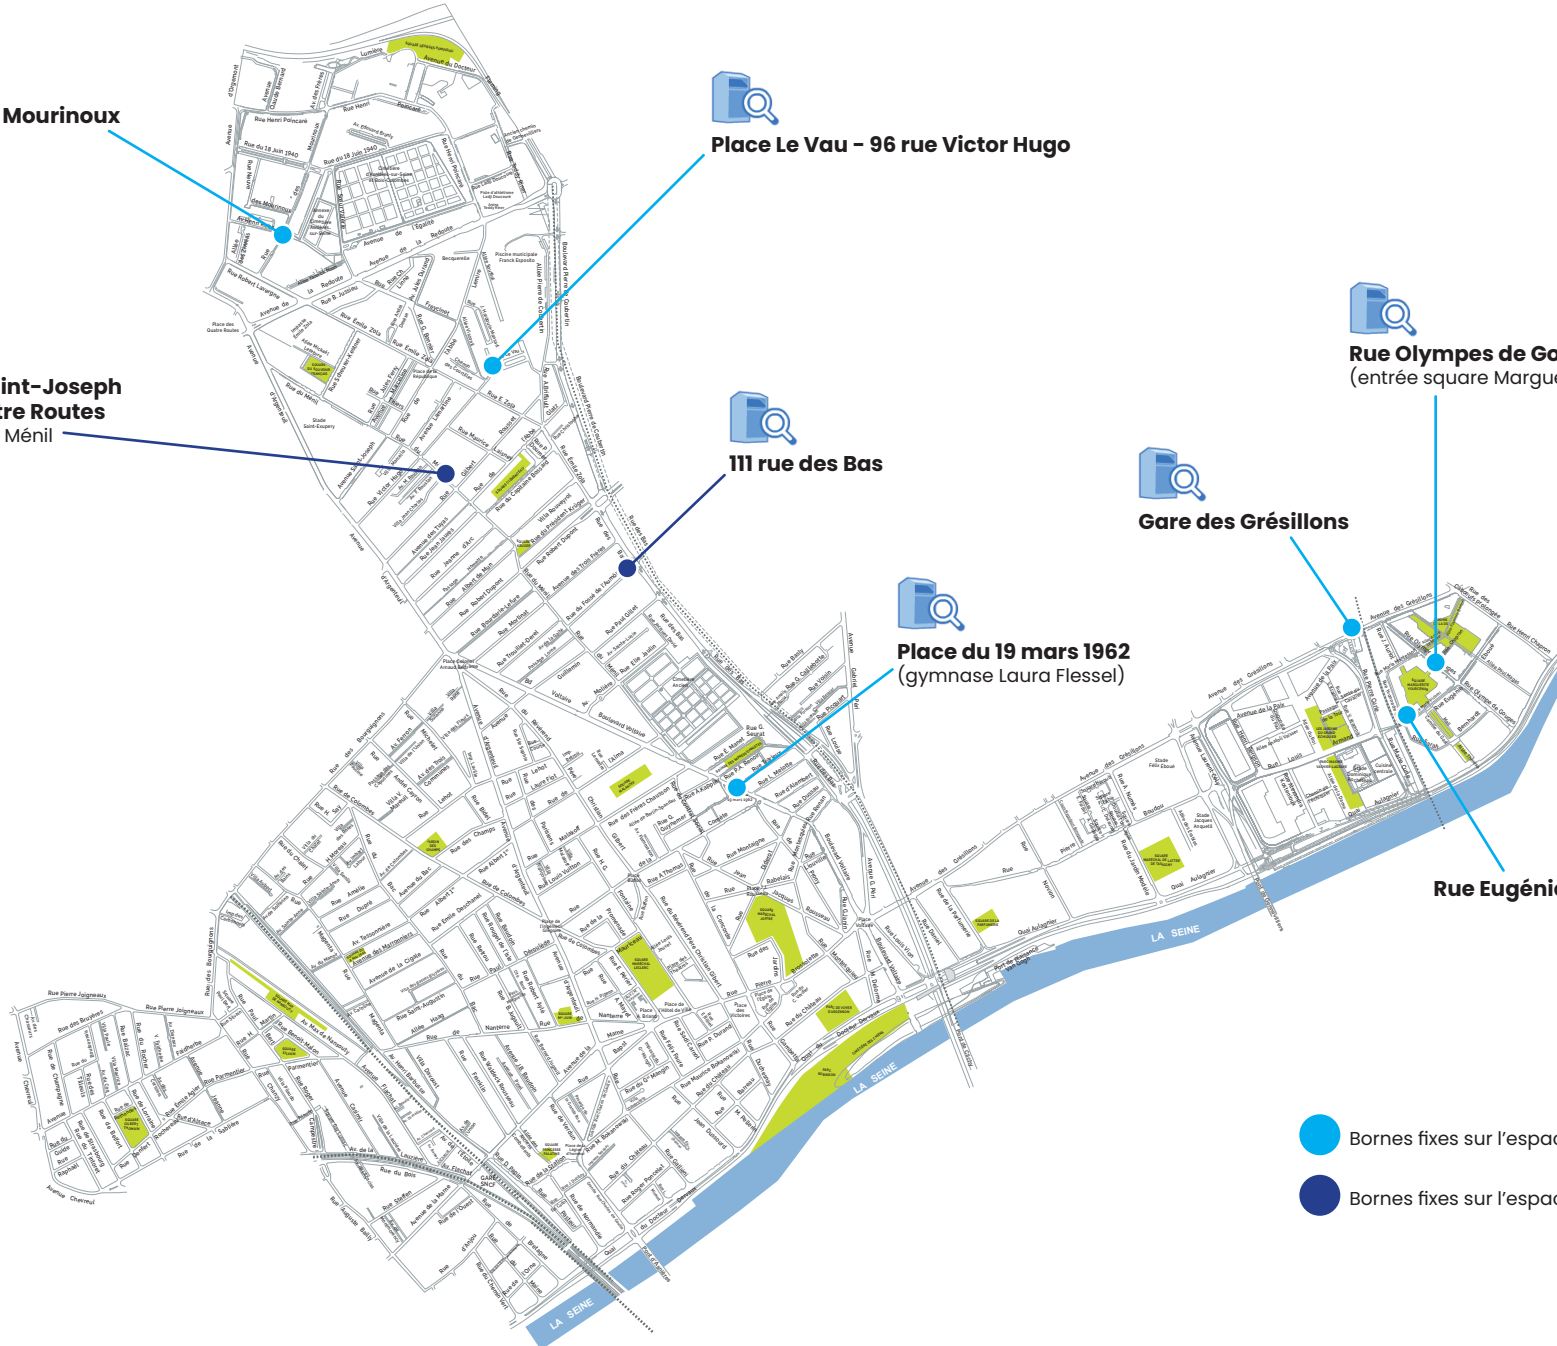

# MAIRIE D'ASNIÈRES-SUR-SEINE

61 rue des Mourinoux

Place Le Vau - 96 rue Victor Hugo

Église Saint-Joseph  
des Quatre Routes  
180 rue du Ménéil

111 rue des Bas

Rue Olympes de Gouge  
(entrée square Marguerite Yourcenar)

Gare des Grésillons

Place du 19 mars 1962  
(gymnase Laura Flessel)

Rue Eugénie Éboué

● Bornes fixes sur l'espace public

● Bornes fixes sur l'espace privé