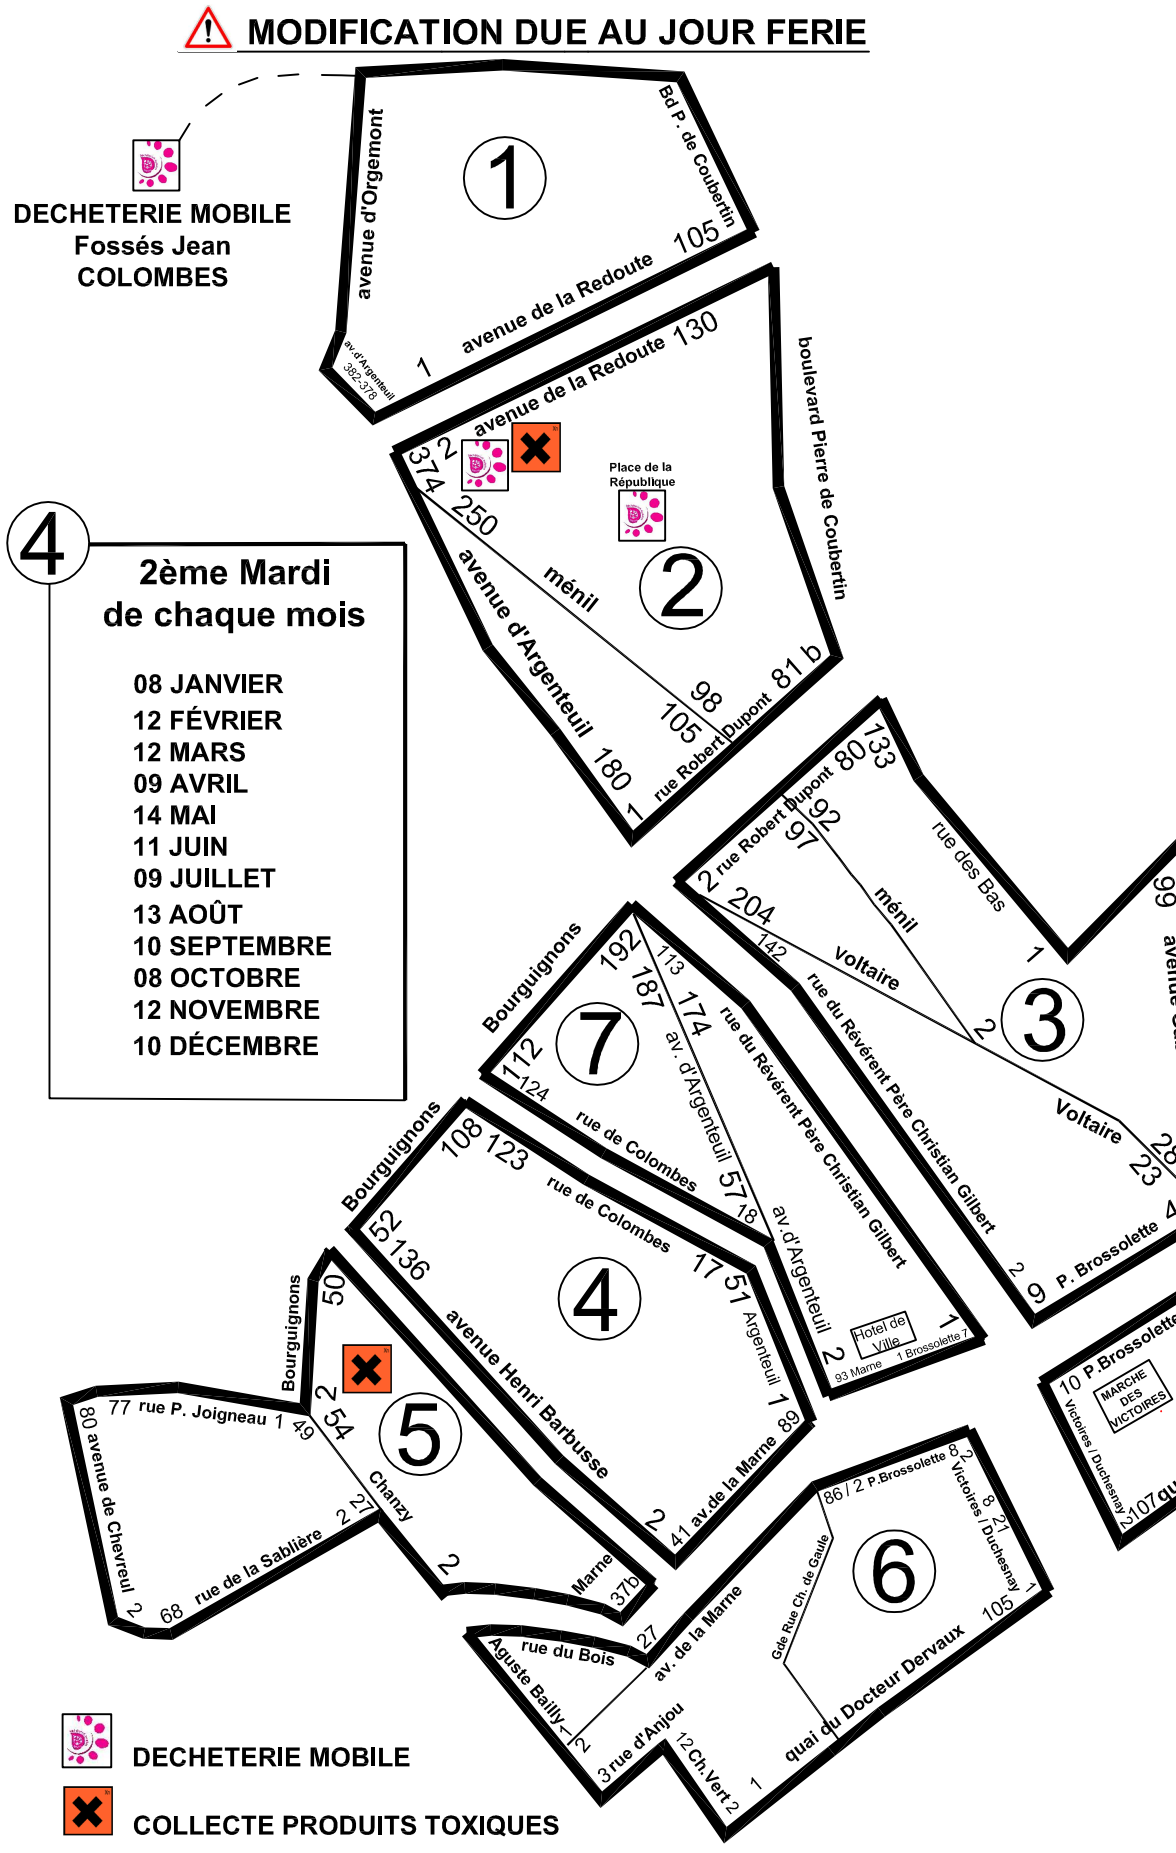

# Calendrier 2019 du ramassage des objets encombrants

DECHETS AUTORISES: 2 M<sup>3</sup> MAXIMUM

CARTONS

METAUX

TOUT VENANT

BOIS

MON SECTEUR:  1  2  3  4  5  6  7  8

GRAVATS ? PRODUITS TOXIQUES ? AUTRES DECHETS ? VOIR INFORMATION AU DOS

- 3**  
3ème Mercredi de chaque mois
- 16 JANVIER
  - 20 FÉVRIER
  - 20 MARS
  - 17 AVRIL
  - 15 MAI
  - 19 JUIN
  - 17 JUILLET
  - 21 AOÛT
  - 18 SEPTEMBRE
  - 16 OCTOBRE
  - 20 NOVEMBRE
  - 18 DÉCEMBRE

- 7**  
3ème Mardi de chaque mois
- 15 JANVIER
  - 19 FÉVRIER
  - 19 MARS
  - 16 AVRIL
  - 21 MAI
  - 18 JUIN
  - 16 JUILLET
  - 20 AOÛT
  - 17 SEPTEMBRE
  - 15 OCTOBRE
  - 19 NOVEMBRE
  - 17 DÉCEMBRE

- 8**  
4ème Mardi de chaque mois
- 22 JANVIER
  - 26 FÉVRIER
  - 26 MARS
- 25 AVRIL (jeudi)**
- 28 MAI
  - 25 JUIN
  - 23 JUILLET
  - 27 AOÛT
  - 24 SEPTEMBRE
  - 22 OCTOBRE
  - 26 NOVEMBRE
  - 24 DÉCEMBRE